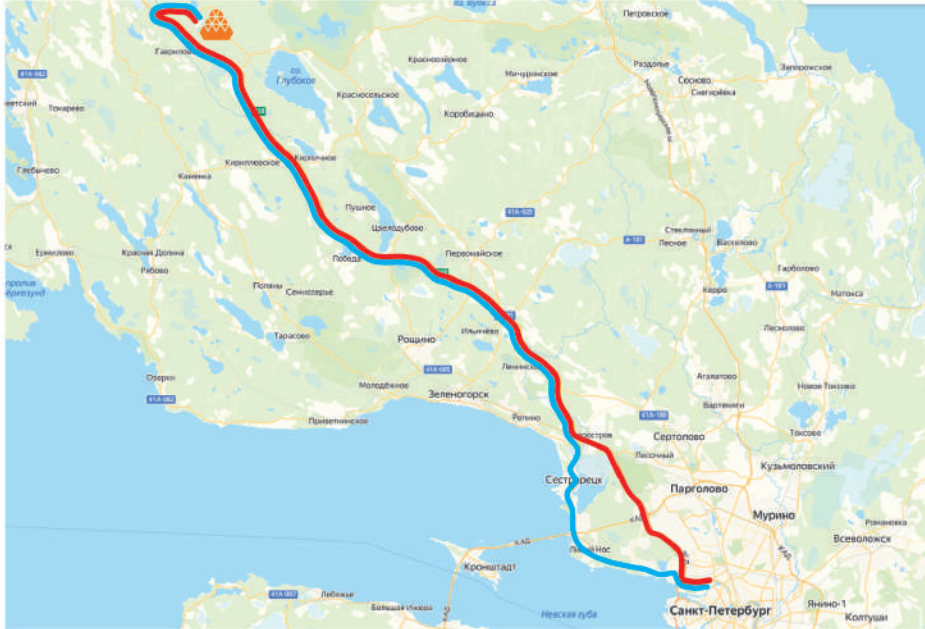

**КАРЬЕР «ПЕРОВСКОЕ»**

Ленинградская область, Выборгский район,  
Гончаровское сельское поселение, пос. Гаврилово

ltsr.ru

Приморское ш. → Скандинавия

ЗСД → Скандинавия  
на участке есть платная дорога

Построить маршрут  
Яндекс Карты  
[clck.ru/3Cs4w7](https://clck.ru/3Cs4w7)