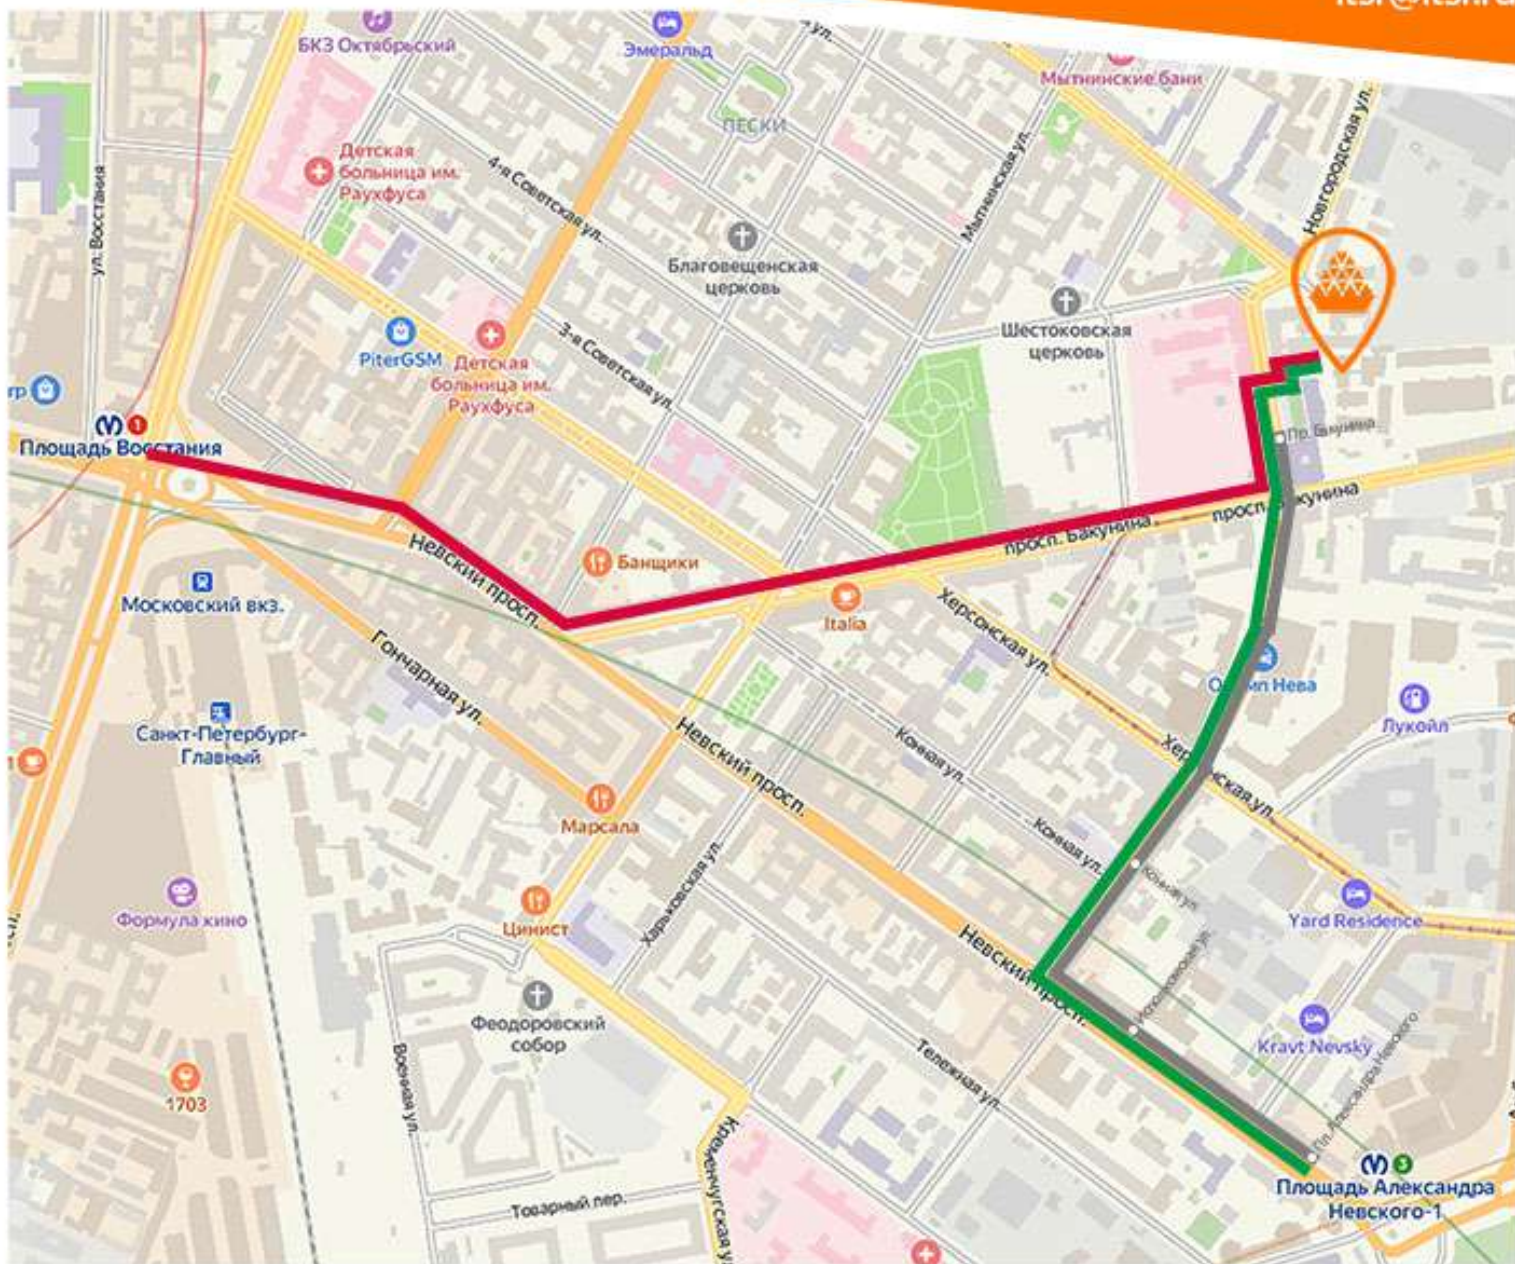

### Пешком:

**M3** Пл. Александра Невского  15 мин.

Невский пр. → Исполкомская ул./Новгородская ул. → после спортплощадки  
направо во двор → 3-этажное здание «Техностром» с красной крышей

**M1** Пл. Восстания  20 мин.

Невский пр. → пр. Бакунина → Новгородская ул. → после спортплощадки  
направо во двор → 3-этажное здание «Техностром» с красной крышей

### На автобусе:

**M3** Пл. Александра Невского  46, 55, 169А

3 остановки — до остановки «Пр. Бакунина»